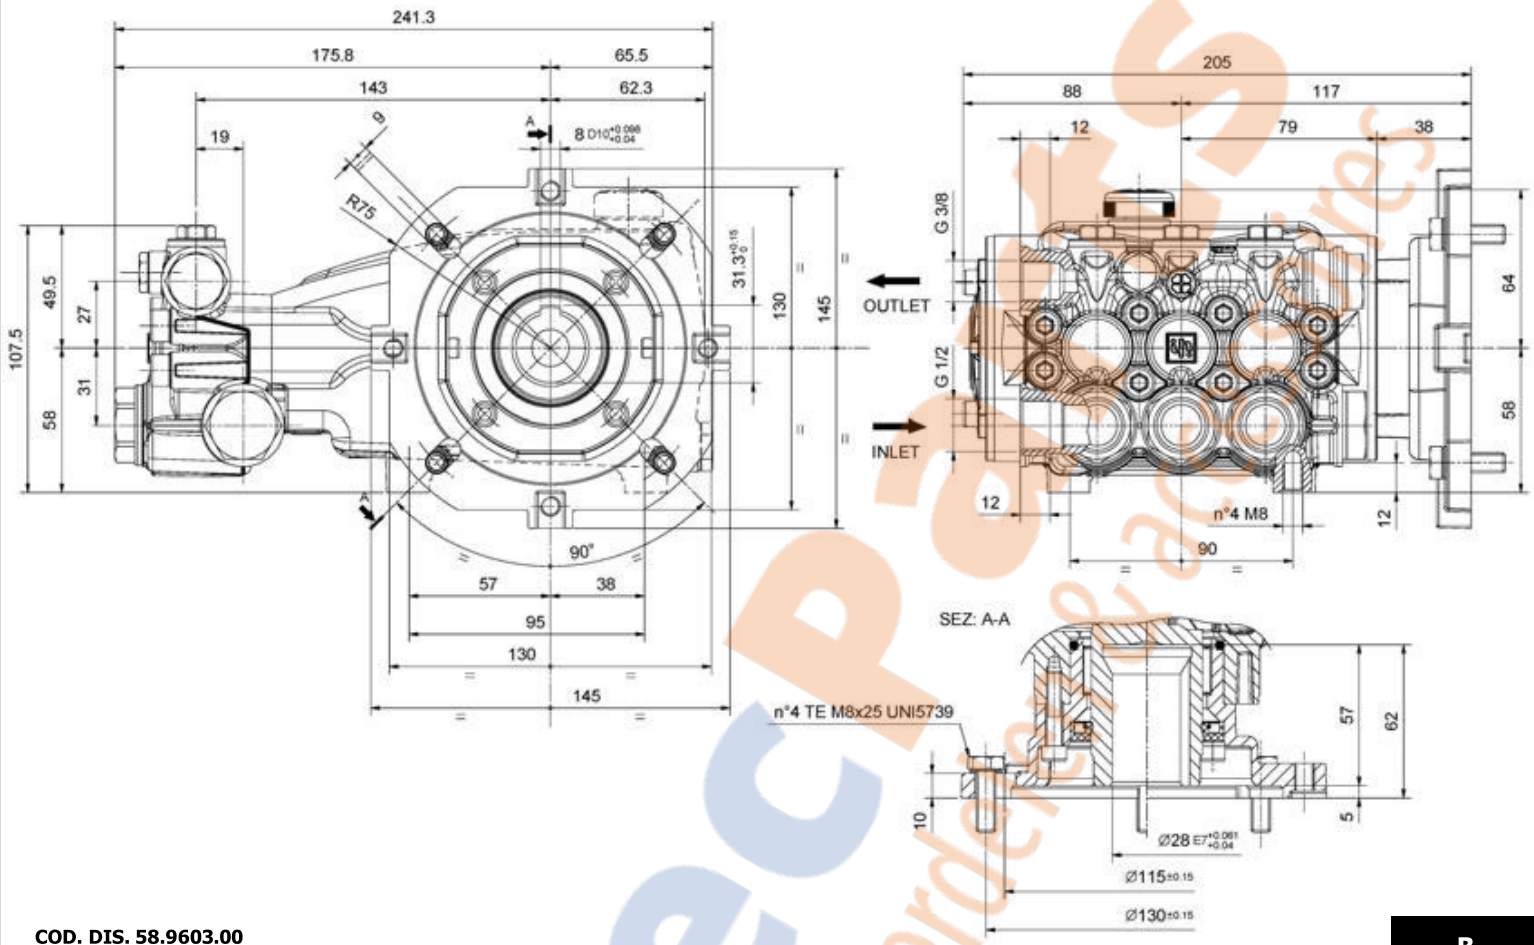

**DIMENSIONI D'INGOMBRO – OVERALL DIMENSIONS – DIMENSIONS D'ENCOMBREMENT
RAUMBEDARF – DIMENSIONES TOTALES – DIMENSÕES**

COD. DIS. 58.9603.00

B

COD. DIS. 58.9601.00

C 3/4"